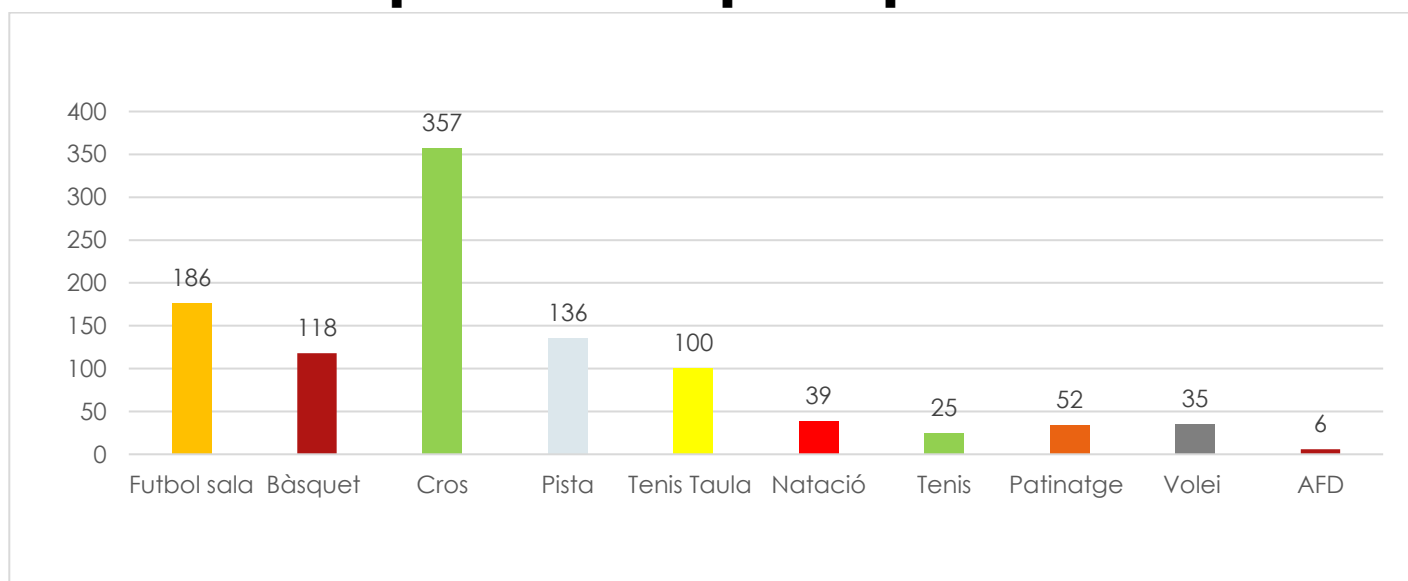

3. RESUM DE PARTICIPACIÓ

3.1. Participació total a l'esport extra escolar

	ESCOLA CLAVE	ESCOLA ESCURSELL	ESCOLA GINESTA	ESCOLA PINETONS	ESCOLA GASSO	ESCOLA TATCHÉ	ESCOLA TIANA	CBR	SAN JUAN	ESCOLA MARTINET	ESCOLA SANT GABRIEL	FEDAC	INS LLUIS COMPANYS	RUA	TOTALS CATEGORIA
P5	1	10	7	4	5	5	0	0	0	0	11	0	0	1	44
PREBENJAMÍ	24	22	46	8	13	37	0	13	1	2	25	1	0	3	195
BENJAMÍ	30	29	27	34	16	27	4	8	0	0	16	0	0	8	199
ALEVÍ	25	36	11	27	33	29	0	11	0	0	20	0	0	17	209
INFANTIL	17	0	0	11	25	0	0	0	0	0	82	0	73	12	220
CADET	1	0	0	4	8	0	0	0	0	0	57	0	73	4	147
JUVENIL	0	0	0	0	2	0	0	0	0	0	0	0	25	4	31
TOTAL / ESCOLA	98	97	91	88	102	98	4	32	1	2	211	1	171	49	1045

3.2. Participants totals per esport