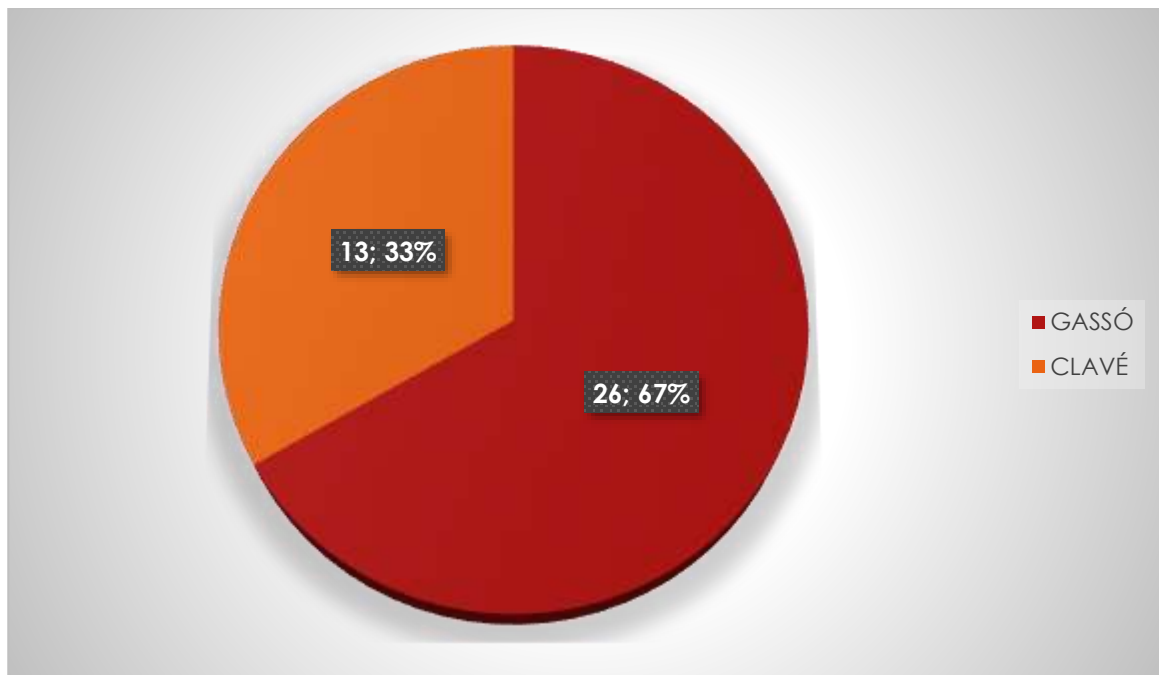

PARTICIPACIÓ TOTAL PER ENTITAT

PARTICIPACIÓ TOTAL PER CATEGORIA

- BENJAMINS ■ ALEVINS
- INFANTILS ■ CADETS
- JUVENILS

La competició de Natació es va celebrar el 17 de desembre de 2022 i va comptar amb la participació de 39 escolars que, posteriorment van disputar les diferents jornades comarcals.