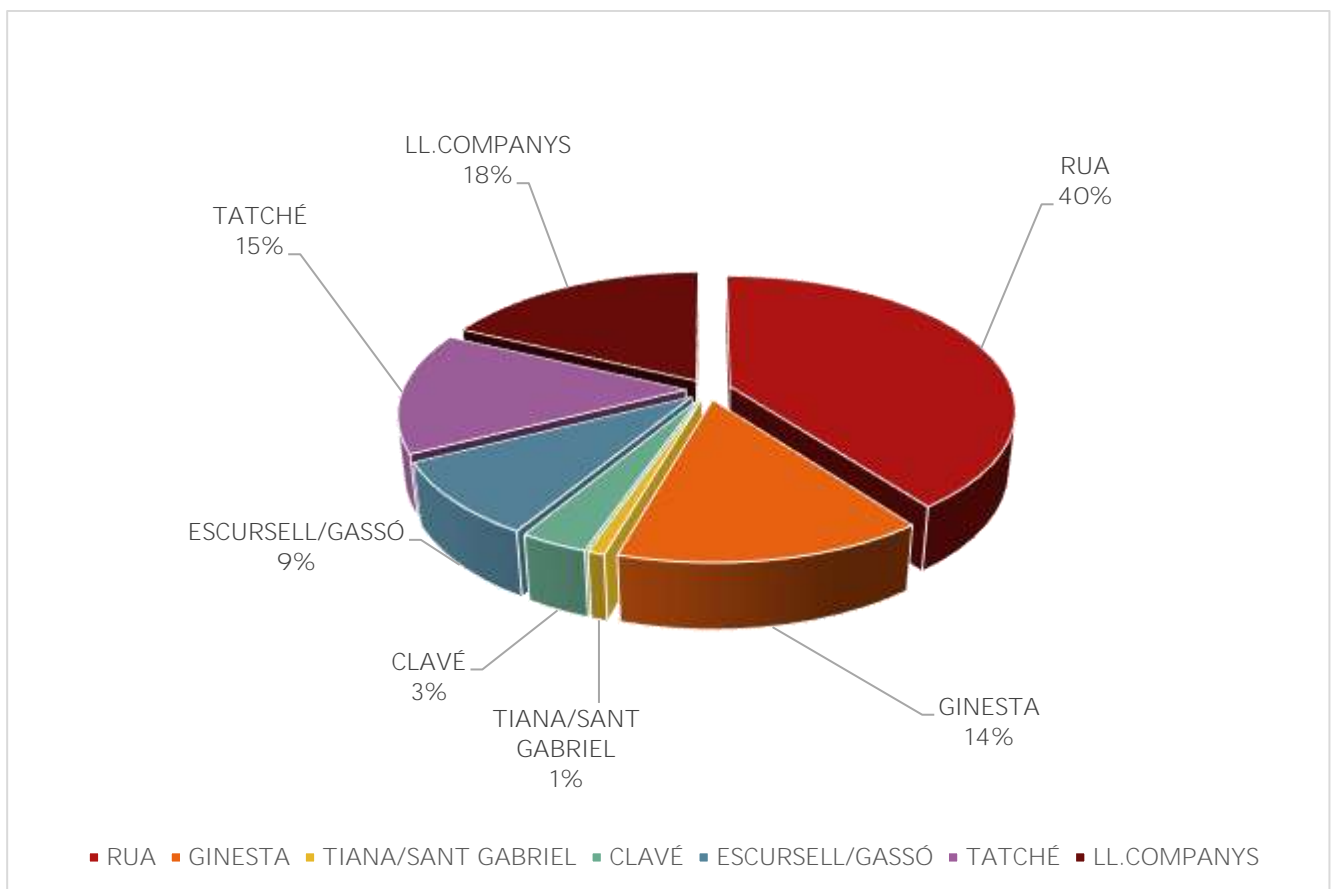

ATLETISME PISTA

PARTICIPACIÓ PER CATEGORIA I ENTITAT

	P5	PB.M	PB.F	B.M.	B.F	A.M	A.F	I.M	I.F	C.M	C.F	J.M	J.F	TOTAL
GINESTA	1	3	7	3	1	2	1	0	0	0	0	0	0	18
CLAVÉ	0	3	0	0	0	1	0	0	0	0	0	0	0	4
ESCURSELL	5	3	1	0	1	1	0	0	0	0	0	0	0	11
GASSÓ	1	0	0	2	2	1	5	0	0	0	0	0	0	11
TATCHÉ	0	4	6	3	0	2	3	0	0	0	0	0	0	18
SANT GABRIEL	1	0	0	0	0	0	0	0	0	0	0	0	0	1
TIANA	0	0	0	1	0	0	0	0	0	0	0	0	0	1
LL. COMPANYS	0	0	0	0	0	0	0	10	5	6	0	0	2	23
RUA	1	2	1	7	1	5	12	2	10	2	2	4	0	49
TOTAL	9	20	13	16	5	13	20	11	15	8	2	4	2	136

PARTICIPACIÓ TOTAL PER ENTITAT