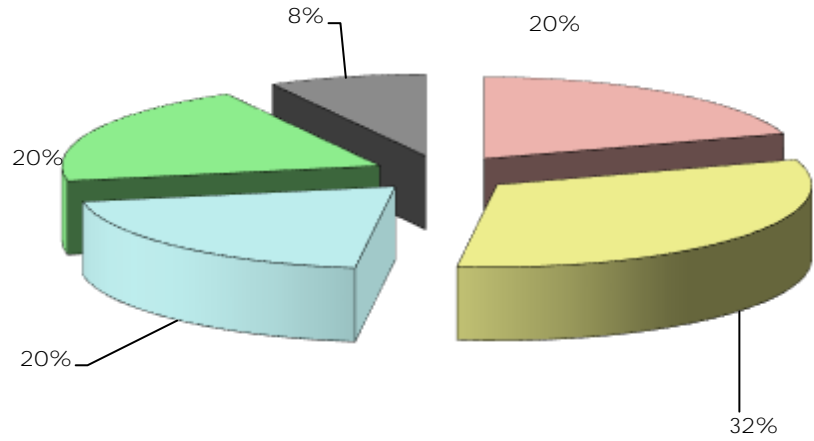

PARTICIPACIÓ TOTAL PER CATEGORIA

- BENJAMINS   ■ ALEVINS
- INFANTILS   ■ CADETS
- JUVENILS

La competició de Natació es va celebrar el 17 de desembre de 2022 i va comptar amb la participació de 39 escolars que, posteriorment van disputar les diferents jornades comarcals.

2.6. PATINATGE

COMPARATIVA DE LA PARTICIPACIÓ TOTAL PER ENTITAT

	P5 F	PBM	PBF	BF	AF	TOTAL
ESCOLA TIANA	0	0	0	1	0	1
ESCOLA CLAVÉ	0	0	5	5	4	14
ESCOLA PINETONS	2	0	2	2	1	7
ESCOLA GINESTA	1	0	2	0	0	3
ESCOLA ESCURSELL	2	0	2	0	2	6
ESCOLA GASSÓ	1	0	2	0	1	4
ESCOLA TATCHÉ	1	1	7	3	5	17
TOTAL	7	1	20	11	12	52

El patinatge ha comptat amb un total de 52 patinadors/es que han participat als entrenaments setmanals en les instal·lacions municipals, gràcies a la col·laboració del Club Patinatge Artístic Ripollet.

A més, es va disputar el dia 27 de maig de 2023 la Trobada Local amb 37 participants. Va ser un acte organitzat pel Departament **d'Esports** i amb la col·laboració del club local; Club Patinatge Ripollet.