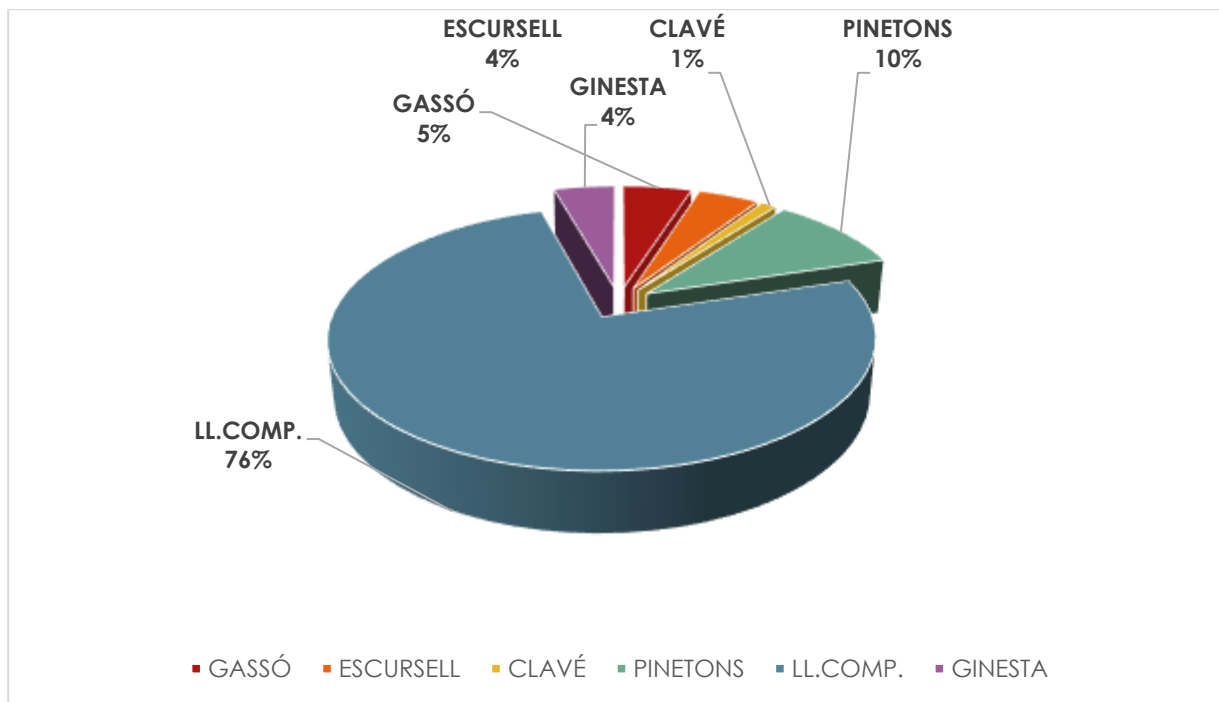

PARTICIPACIÓ TOTAL PER ENTITAT

PARTICIPACIÓ TOTAL PER CATEGORIA