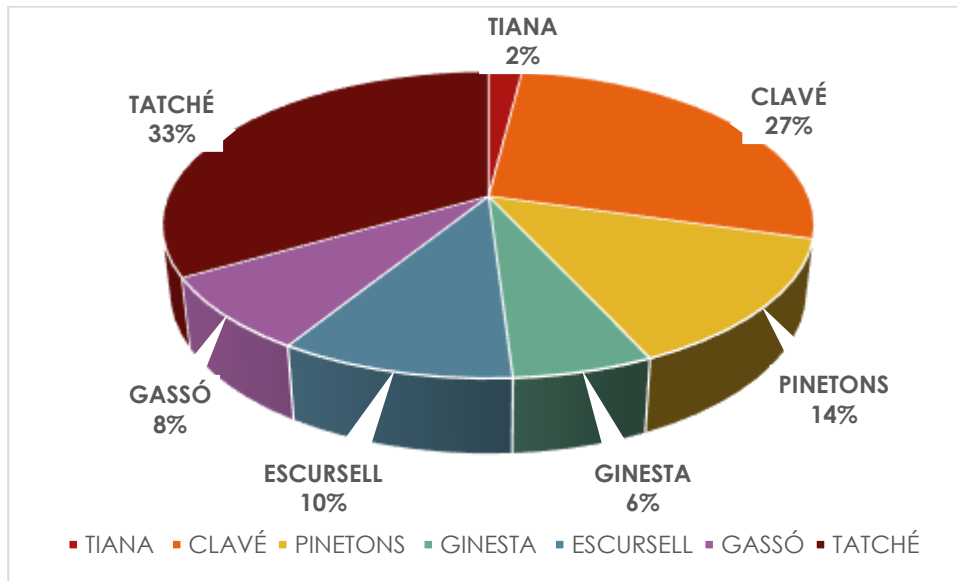

PARTICIPACIÓ TOTAL PER ENTITAT