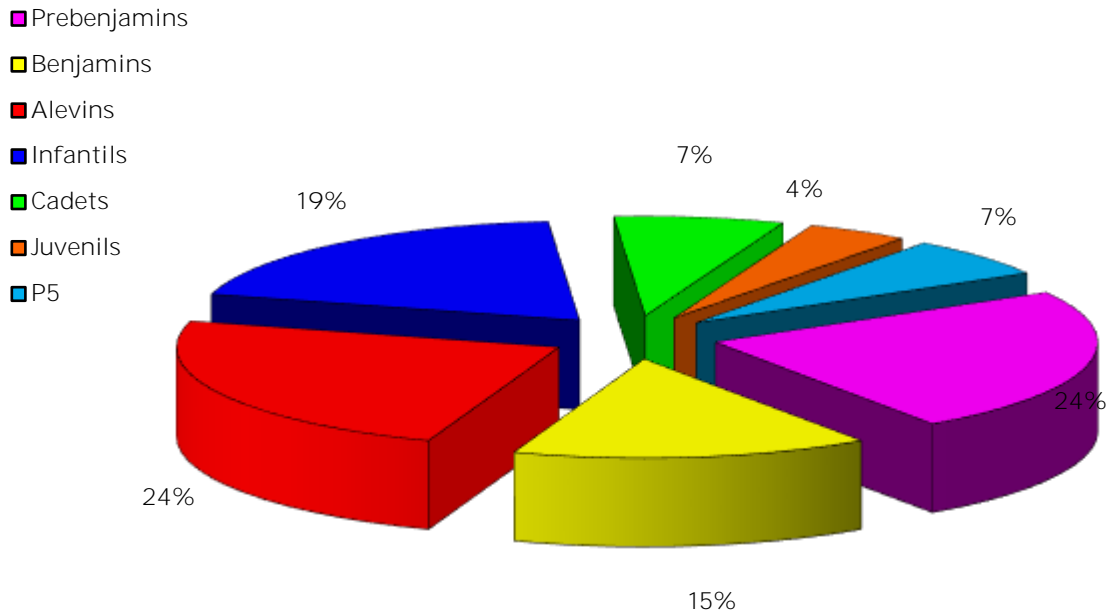

PARTICIPACIÓ TOTAL PER CATEGORIA

Els dos actes que s'han organitzat són les trobades locals de cros (22 de gener de 2023) i d'atletisme pista (22 d'abril de 2023). Els participants es distribueixen de la següent manera:

- 357 a la Trobada Local de Cros.

- 136 a la Trobada **Local d'Atletisme Pista.**

El departament d'esports ha organitzat aquests actes amb la col·laboració del club local; Ripollet Unió Atlètica.