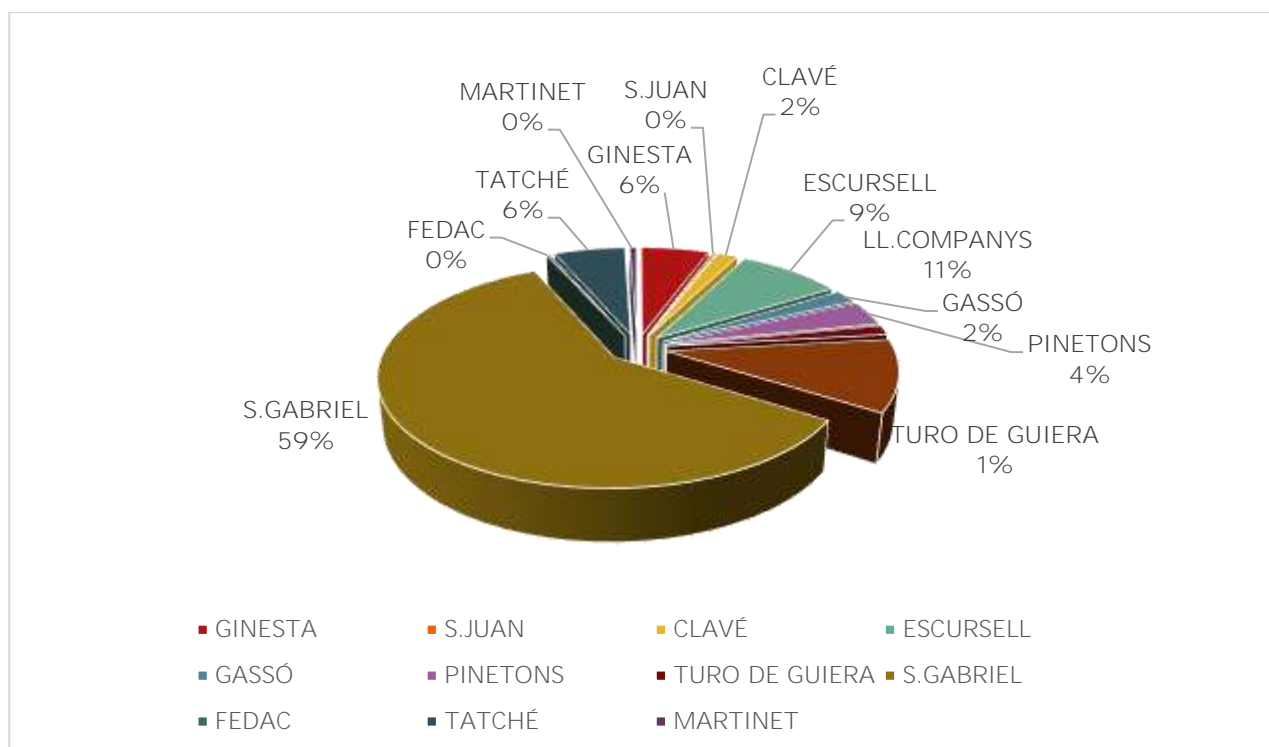

2.3. ATLETISME

CROS

CROS ESCOLAR LOCAL

PARTICIPACIÓ PER CATEGORIA I ENTITAT

	P5 M.F.	PB.M	PB.F	B.M.	B.F.	A.M.	A.F.	I.M.	I.F.	C.M.	C.F.	J. M.	J. F.	TOTAL
GINESTA	5	4	4	-	4	3	-	-	-	-	-	-	-	20
SAN JUAN	-	1	-	-	-	-	-	-	-	-	-	-	-	1
CLAVÉ	-	-	2	-	2	-	2	-	-	-	-	-	-	6
ESCURSELL	2	4	4	6	5	4	6	-	-	-	-	-	-	31
GASSÓ	1	-	2	-	-	2	2	-	-	-	-	-	-	7
PINETONS	2	4	2	1	2	2	-	-	-	-	-	-	-	13
TATCHÉ	-	3	5	5	2	3	3	-	-	-	-	-	-	21
TURO DE GUIERA	-	4	-	1	-	-	-	-	-	-	-	-	-	5
LL.COMPANYS	-	-	-	-	-	-	-	10	10	5	7	4	2	38
LA SÍNIA	-	-	-	2	-	-	-	-	-	-	-	-	-	2
SANT GABRIEL	10	15	10	8	8	12	8	41	41	31	26	-	-	210
FEDAC	-	-	-	1	-	-	-	-	-	-	-	-	-	1
MARTINET	-	1	1	-	-	-	-	-	-	-	-	-	-	2
TOTAL	20	36	30	24	23	26	21	51	51	36	33	4	2	357

PARTICIPACIÓ TOTAL PER ENTITAT