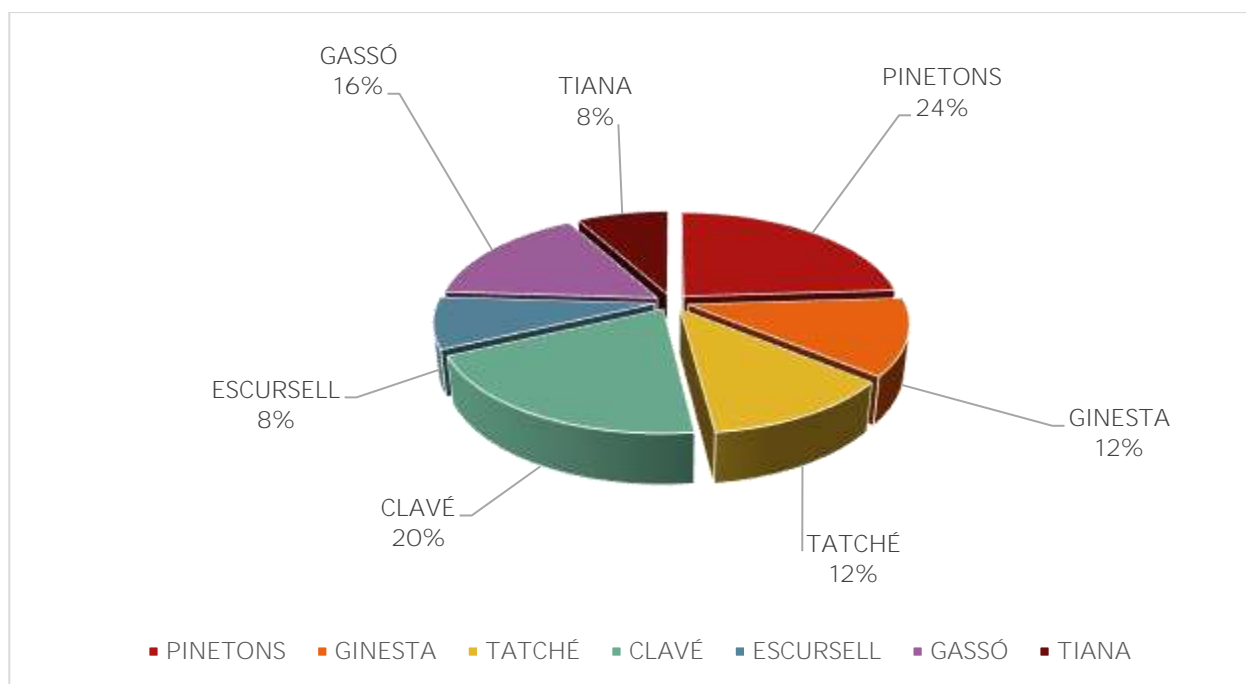

2.7. TENNIS

COMPARATIVA DE LA PARTICIPACIÓ TOTAL PER ENTITAT

	P-5M	P-5F	PBM	PBF	BM	BF	AM	AF	IM	IF	TOTAL
ESCOLA PINETONS	0	1	1	1	1	1	1	0	0	0	6
ESCOLA GASSÓ	0	0	0	0	2	0	1	1	0	0	4
ESCOLA GINESTA	0	0	0	0	2	0	1	0	0	0	3
ESCOLA TATCHÉ	0	0	1	1	0	0	0	1	0	0	3
ESCOLA CLAVÉ	0	0	1	0	0	1	3	0	0	0	5
ESCOLA ESCURSELL	1	0	0	0	0	0	1	0	0	0	2
ESCOLA TIANA	0	0	0	0	0	2	0	0	0	0	2
TOTAL	1	1	3	2	5	4	7	2	0	0	25

PARTICIPACIÓ TOTAL PER ENTITAT