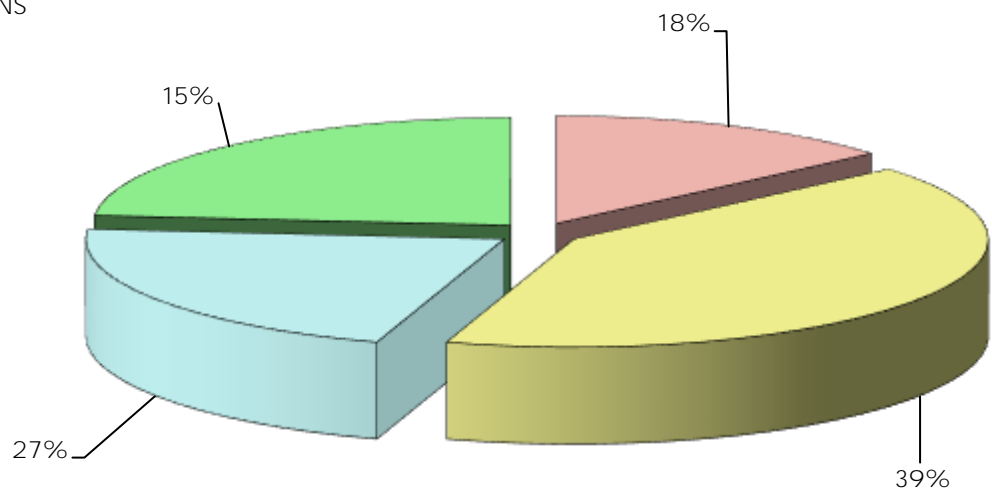

PARTICIPACIÓ TOTAL PER CATEGORIA

- P5
- PREBENJAMINS
- BENJAMINS
- ALEVINS