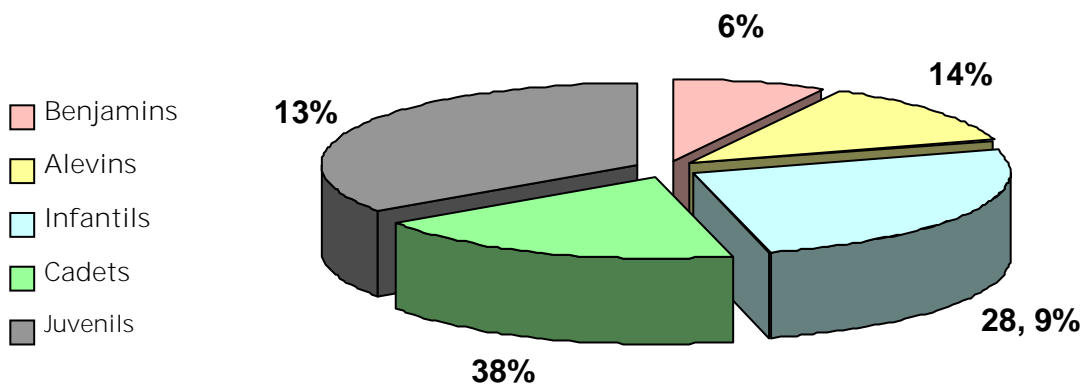

PARTICIPACIÓ TOTAL PER ENTITAT

PARTICIPACIÓ TOTAL PER CATEGORIA