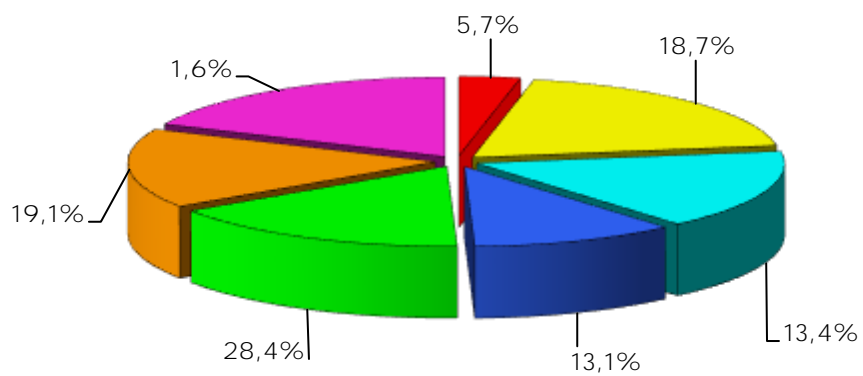

PARTICIPACIÓ TOTAL PER CATEGORIA

- P5
- Pre- Benjamins
- Benjamins
- Alevins
- Infantils
- Cadets
- Juvenils

ATLETISME PISTA

PARTICIPACIÓ PER CATEGORIA I ENTITAT

	P5	PB.M	PB.F	B.M.	B.F	A.M	A.F	I.M	I.F	C.M	C.F	J.M	J.F	TOTAL
GINESTA	1	3	7	3	1	2	1	0	0	0	0	0	0	18
CLAVÉ	0	3	0	0	0	1	0	0	0	0	0	0	0	4
ESCURSELL	5	3	1	0	1	1	0	0	0	0	0	0	0	11
GASSÓ	1	0	0	2	2	1	5	0	0	0	0	0	0	11
TATCHÉ	0	4	6	3	0	2	3	0	0	0	0	0	0	18
SANT GABRIEL	1	0	0	0	0	0	0	0	0	0	0	0	0	1
TIANA	0	0	0	1	0	0	0	0	0	0	0	0	0	1
LL. COMPANYS	0	0	0	0	0	0	0	10	5	6	0	0	2	23
RUA	1	2	1	7	1	5	12	2	10	2	2	4	0	49
TOTAL	9	20	13	16	5	13	20	11	15	8	2	4	2	136

PARTICIPACIÓ TOTAL PER ENTITAT